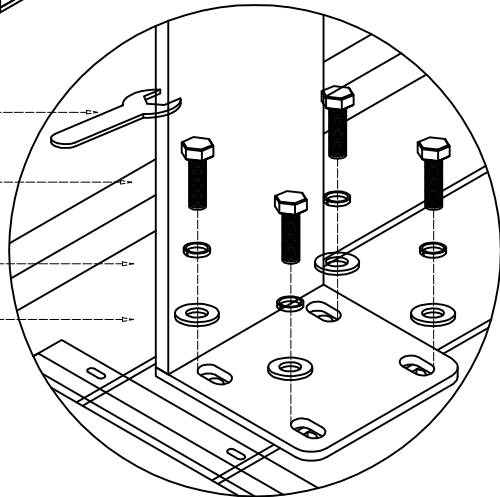

ASSEMBLY INSTRUCTION

SODO .END TABLE. 60 x 60 x 60CM

A		16 PCS
B		16 PCS
C		16 PCS
D		1 PCS
E		1 PCS
F		2 PCS

D
C
B
A

F